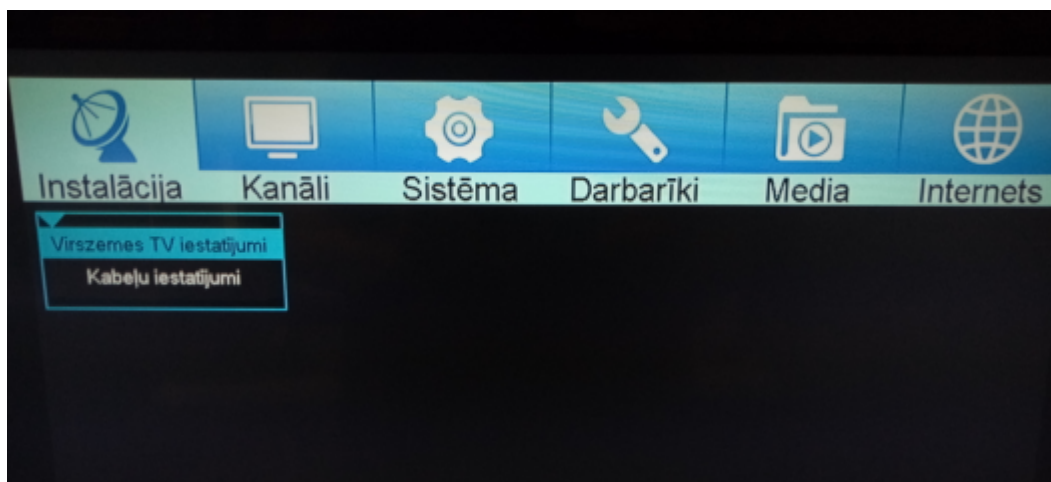

Edision dekodera kanālu meklēšanas pamācība

Edison dekodera modelim veicot kanālu meklēšanu sadaļā – Instalācija, jāizvēlas – Virszemes TV iestatījumi.

Tad jāizvēlas sadaļa – aklā meklēšana.

Tad jāapstiprina izvēle pārejot ar bultiņu uz leju uz uzrakstu – Ok, lai meklētu.

Precīzāku aprakstu ar bildēm var redzēt zemāk:

Uz dekodera pults jānospiež poga „Menu”

1) Tad jāizvēlas sadaļa „Instalācija” – „Virszemes TV iestatījumi”

2) Aklā meklēšana

3) Tad jāpastiprina izvēle pārejot ar bultiņu uz leju uz uzrakstu – Ok, lai meklētu